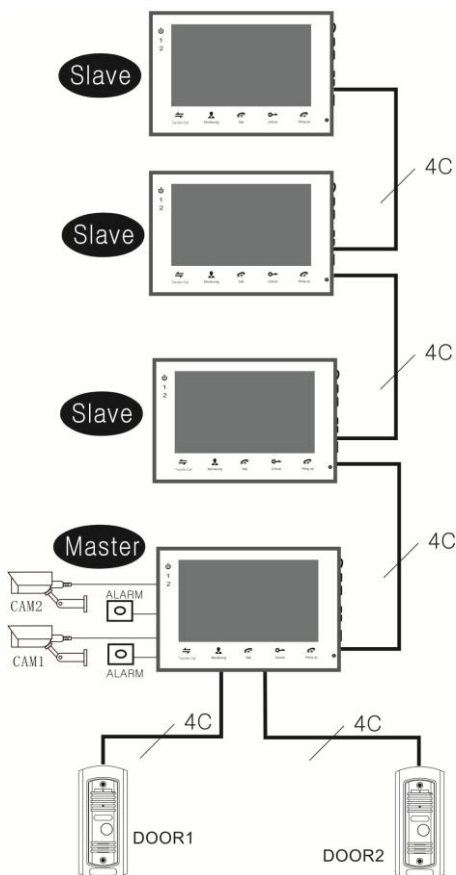

Домофон Myers M75SD Touch

- Цветной 7" TFT монитор
- Разрешающая способность 800x480
- Touch Screen
- Поддержка двух вызывных панелей и двух дополнительных видеокамер
- Функция интеркома
- Управление замком

Схема монтажа

Внимание!

- Техническое обслуживание должно выполняться квалифицированным специалистом
- Избегайте установки устройства вблизи источников сильного электромагнитного излучения.
- Не устанавливайте устройство в местах воздействия прямых солнечных лучей, прямого попадания дождя, воздействия сверхвысоких температур, высокой влажности, высокого запыления и агрессивных химических веществ.
- Наиболее приемлимое место для установки устройства – на уровне глаз пользователя.
- При монтаже и демонтаже устройства убедитесь, что питание отключено.
- Производите монтаж устройства на расстоянии не менее 30см от силовых линий питания для избежания помех.
- Не допускайте попадания влаги, сторонних предметов, насекомых в корпус устройства.