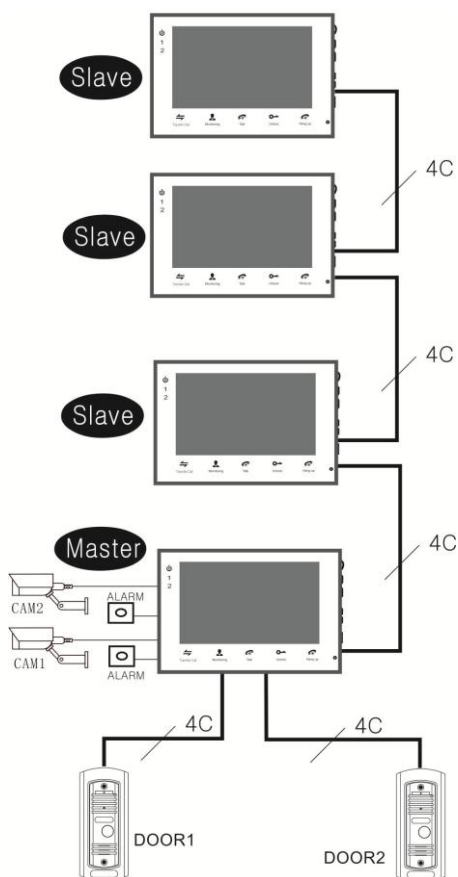

Домофон Myers M75SD Touch

- Кольоровий 7.0" TFT монітор
- Роздільна здатність 800X480
- Сенсорна панель
- Підтримка двох панелей виклику і двох додаткових відеокамер
- Функція інтеркому
- Керування замком

Схема монтажу

Увага!

- Технічне обслуговування повинно виконуватись кваліфікованим спеціалістом
- Уникайте встановлення пристрою поблизу джерел сильного електромагнітного випромінювання.
- Не встановлюйте пристрій у місцях дії прямих сонячних променів, не допускайте попадання дощу, впливу надвисоких температур, високої вологості, високого запилення і агресивних хімічних речовин.
- Найбільш прийнятне місце для установки пристрою - на рівні очей користувача.
- При монтажі і демонтажі пристрою переконайтеся, що живлення вимкнено.
- Проводьте монтаж пристрою на відстані не менше 30 см від силових ліній живлення для зниження рівня електромагнітних завад.
- Не допускайте попадання вологи, сторонніх предметів, комах в корпус пристрою.

Домофон	
Модель	M75SD Touch
Версія	-
Колір	Золотий
Екран	
Матриця	7.0" TFT Touch screen
Роздільна здатність	800x480
Система телебачення	PAL/NTSC
Відео вхід	1 Vpp, 75Ω
Комунікації	
Кількість панелей виклику, що під'єднуються, шт	2
Кількість відеокамер, що під'єднуються, шт	2
Додаткові монітори (Інтерком), шт	4
Тривалість розмови, с	120
Підтримка SD карти	+/- до 64 Gb (до комплекту не входить)
Запис подій фото/відео	+/- (на SD карту)
Hands-Free	+
Габарити	
Розмір, mm	237.9x144.1x19.5
Вага, g	340
Загальне	
Живлення	АС 220-240V
Матеріал корпусу	Пластик
Матеріал кронштейна	Метал
Температурний режим temperature, °C	+10~ +50
Акcesуари	Кронштейн, монтажний комплект.
Гарантія, років	1